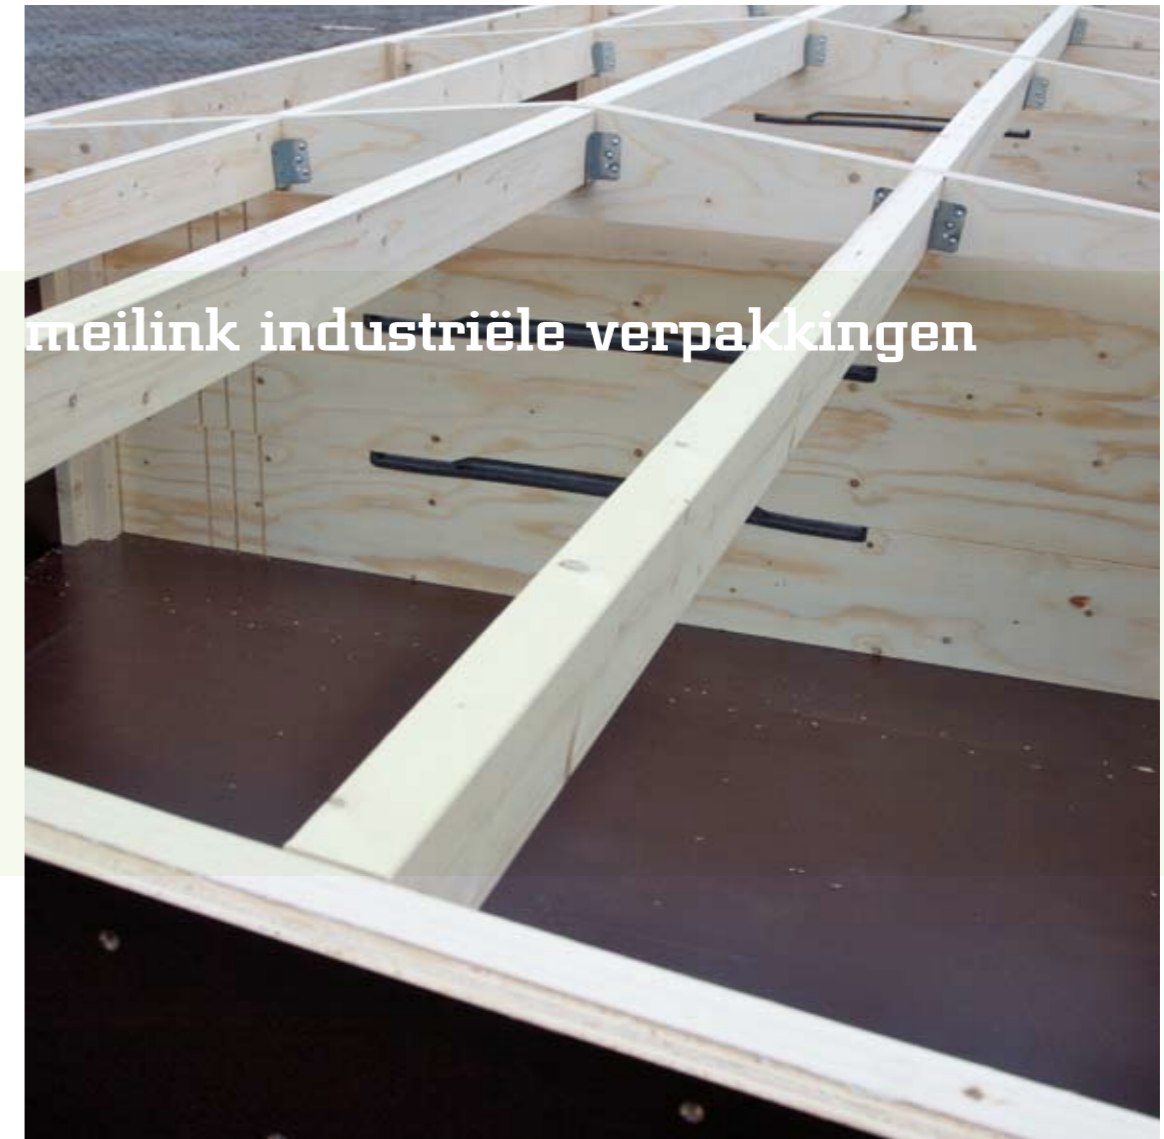

Van compacte verpakkingen tot grootschalige oplossingen: Meilink Industriële Verpakkingen staat u terzijde van ontwerp tot en met aflevering. Snel, doordacht en effectief. Een van onze kernactiviteiten is het vervaardigen van houten en plaatmaterialen kisten. Daarbij maken we gebruik van de modernste technieken en gereedschappen zoals computergestuurde (platen-)zagen, boormachines, CNC-freesmachines en een in eigen huis ontwikkelde schottenmachine. Verder hebben we een afdeling voor het produceren van meermalig bruikbare pendelverpakkingen voor bijvoorbeeld de hightech-industrie. Hierbij wordt gebruik gemaakt van diverse soorten multiplex, schuimen voor de interieurs en duurzaam hang- en sluitwerk.