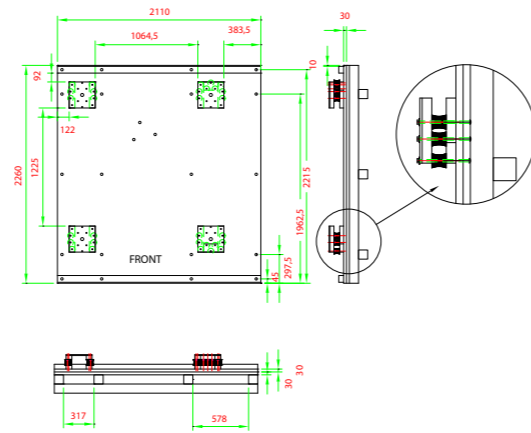

Van compacte verpakkingen tot grootschalige oplossingen: Meilink Industriële Verpakkingen staat u terzijde van ontwerp tot en met aflevering. Snel, doordacht en effectief. Een van onze kernactiviteiten is het vervaardigen van houten en plaatmaterialen kisten. Daarbij maken we gebruik van de modernste technieken en gereedschappen zoals computergestuurde (platen-)zagen, boormachines, CNC-freesmachines en een in eigen huis ontwikkelde schottenmachine. Verder hebben we een afdeling voor het produceren van meermalig bruikbare pendelverpakkingen voor bijvoorbeeld de hightech-industrie. Hierbij wordt gebruik gemaakt van diverse soorten multiplex, schuimen voor de interieurs en duurzaam hang- en sluitwerk.